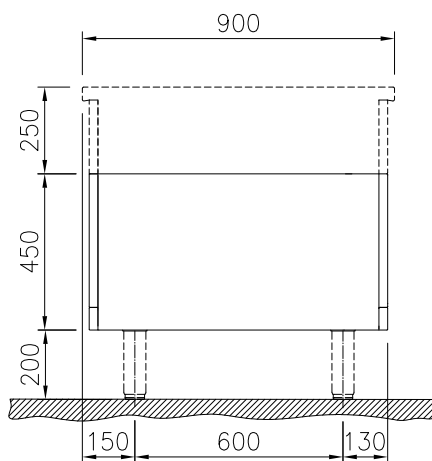

Kort specifikation

Pos. _____

700 mm brett öppet, genomgående underskåp för förvaring av kastruller, stekpannor, plåtar etc. Med hygien design och rundade kanter. Enheten är konstruerad enligt DIN 18860-2 med 70 mm indragen sockel. Tillverkad i en robust ramkonstruktion. Arbetsyta i 2 mm 1.4301 (AISI 304). Släta arbetsytor som är enkla att rengöra. THERMODUL-Anslutningssystem ger arbetsytor med minimala skarvar som gör att fett och smuts inte kan tränga ner mellan enheterna. Underskåpet rymmer GN 1/1-kantiner. Kapslingsklass IPX5
Konfiguration: Fristående underskåp, betjänas från två sidor, hygienklass H2.

Huvudfunktioner

- Öppet nedre fack för förvaring av kastruller, grytor, plåtar etc.
- Servicevänlig, alla viktiga komponenter kan nås från framsidan.
- [NOT TRANSLATED]

Konstruktion

- Hygienic design of the open base compartment with large round edges.
- IPX5 kapslingsklass
- 2 mm arbetsyta i 1.4301 (AISI 304).
- Plan ytkonstruktion för att lätt rengöra ytorna.
- Självbärande konstruktion.

Front

Sida

Topp

Viktig information

Yttermått, bredd	
589188 (MC2BCCG000)	700 mm
Yttermått, djup	900 mm
Yttermått, höjd	450 mm
Skåputrymmets invändiga dimensioner (bredd):	580 mm
Skåputrymmets invändiga dimensioner (höjd):	330 mm
Skåputrymmets invändiga dimensioner (djup):	860 mm
Nettovikt:	21 kg

Övriga Tillbehör

- Rostfri sidopanel (12mm), 900x700mm, för fristående installation PNC 912512
- Rostfri frontsockel, 700mm lång, höjd = 200 mm PNC 912633
- Rostfri sidosockel, höger o vänster, fristående 900mm djup, höjd = 200 mm PNC 912657
- Kompletta rostfri sockel, fristående, 700mm bredd, höjd = 200 mm, TL90 PNC 912957
- Hylla till TL90 2 sidor skåpsbredd =580 PNC 913237
- Förstärkt sidopanel endast i samband med sidohylla PNC 913260
- Hyllfixering (gejderstege) TL 90 genomgående PNC 913282
- - NOT TRANSLATED - PNC 913672
- Rostfri sidopanel, 900x700mm, slätsittande, för fristående installation, vänster/höger (skall bara användas vid installation mot något annat) PNC 913688